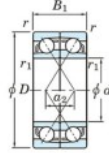

Rodamiento de bolas una hilera 7306-CDF-JTEKT - 7306-CDF-JTEKT

<https://www.123rodamiento.mx/rodamiento-cojinete/rodamiento-bola/una-hilera/7306-cdf-jtekt>

Boundary dimensions

Single ball bearings Face to face (FF)

Bearing No.	Boundary dimensions(mm)						Basic load ratings(kN)		Fatigue load factor		Limiting speeds(min-1) Grease lub.
	d	D	B	r (min)	r1 (min)	Cr	C0r	f0	f0		
7306CDF	30	72	38	1.1	0.6	69.5	44.2	3.25	13.4	10000	