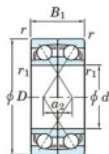

Rodamiento de bolas una hilera 7207-CDF-JTEKT - 7207-CDF-JTEKT

<https://www.123rodamiento.mx/rodamiento-cojinete/rodamiento-bola/una-hilera/7207-cdf-jtekt>

Boundary dimensions

Single row bearings Face to face (DF)

Bearing No.	Boundary dimensions(mm)					Basic load ratings(kN)		Fatigue load limit(kN)	factor	Limiting speeds(min-1)
	d	D	B	r1 (mm)	r (mm)	Cr	Cor			
7207CDF	35	72	34	1.1	0.8	65.1	43.5	3	14	9600

CARACTERÍSTICAS DEL PRODUCTO