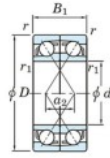

Rodamiento de bolas una hilera 7307-BDF-JTEKT - 7307-BDF-JTEKT

<https://www.123rodamiento.mx/rodamiento-cojinete/rodamiento-bola/una-hilera/7307-bdf-jtekt>

Boundary dimensions

Opposite ball bearings Face to face (DF)

Bearing No.	Boundary dimensions(mm)					Basic load ratings(kN)		Fatigue load limit(kN)		factor	Limiting speeds(min-1)
	d	D	B	r (min)	r1 (min)	Cr	CO _r	C ₁₀	P0		
7307BDF	35	80	42	1.5	1	74.4	48.6	3.15	-	-	4900

CARACTERÍSTICAS DEL PRODUCTO

Marca	JTEKT
N° Ean13	3616060649737
Diámetro interior	35 mm
Diámetro exterior	80 mm
Espesor	42 mm
Velocidad límite	4900 rpm
Carga dinámica	74.4 kN
Carga estática	48.6 kN
Envasado	1