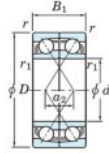

Rodamiento de bolas una hilera 7407-DF-JTEKT - 7407-DF-JTEKT

<https://www.123rodamiento.mx/rodamiento-cojinete/rodamiento-bola/una-hilera/7407-df-jtekt>

Boundary dimensions

Single ball bearings Face to face (DF)

Bearing No.	Boundary dimensions(mm)						Basic load ratings(kN)		Fatigue load factor		Limiting speeds(min-1)
	d	D	B	r (min)	r1 (min)	Cr	Co	CU	FO	Grease lub	
7407DF	35	100	50	1.5	1	132	82.1	6.35	-	4000	