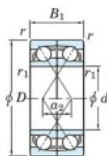

Rodamiento de bolas una hilera 7209-DF-JTEKT - 7209-DF-JTEKT

<https://www.123rodamiento.mx/rodamiento-cojinete/rodamiento-bola/una-hilera/7209-df-jtekt>

Boundary dimensions

Regular ball bearings Face to face (DF)

Bearing No.	Boundary dimensions(mm)						Basic load ratings(kN)		Fatigue load factor		Limiting speeds(min-1)
	d	D	B	r1(min)	r1(max)	Cr	Cor	C10	f0	Grease lub.	
7209DF	45	85	38	1.1	0.6	80.5	57.2	3.7	-	6000	

CARACTERÍSTICAS DEL PRODUCTO

Marca	JTEKT
N° Ean13	4549250195037
Diámetro interior	45 mm
Diámetro interior	1.772" inch
Diámetro exterior	85 mm
Diámetro exterior	3.346" inch
Espesor	38 mm
Espesor	1.496" inch
Velocidad límite	6000 rpm
Carga dinámica	80.5 kN
Carga estática	57.2 kN
Envasado	1