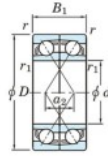

Rodamiento de bolas una hilera 7310-CDF-JTEKT - 7310-CDF-JTEKT

<https://www.123rodamiento.mx/rodamiento-cojinete/rodamiento-bola/una-hilera/7310-cdf-jtekt>

Boundary dimensions

Apparallel ball bearings Face to face (DF)

Bearing No.	Boundary dimensions(mm)						Basic load ratings(kN)		Fatigue load limit(kN)		Limiting speeds(min-1)	
	d	D	B	B _{min}	r1	r2	C _r	C _{0r}	C ₁₀	f ₀	Grease	Lub.
7310CDF	50	110	54	2	1	162	112	8.4	13.4	6400		