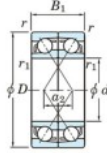

## Rodamiento de bolas una hilera 7311-CDF-JTEKT - 7311-CDF-JTEKT

<https://www.123rodamiento.mx/rodamiento-cojinete/rodamiento-bola/una-hilera/7311-cdf-jtekt>

Boundary dimensions

Ball bearings Face to face (DF)

Bearing No.	Boundary dimensions(mm)					Basic load ratings(kN)		Fatigue load limit(kN)		factor	Limiting speeds(min-1)
	d	D	B	r (mm)	r1 (mm)	C <sub>r</sub>	C <sub>0r</sub>	C <sub>10</sub>	C <sub>90</sub>		
7311CDF	55	120	58	2	1	187	132	9.85	13.4		5900

## CARACTERÍSTICAS DEL PRODUCTO

Marca	JTEKT
N° Ean13	3616060650054
Diámetro interior	55 mm
Diámetro interior	2.165" inch
Diámetro exterior	120 mm
Diámetro exterior	4.724" inch
Espesor	58 mm
Espesor	2.283" inch
Velocidad límite	5900 rpm
Carga dinámica	187 kN
Carga estática	132 kN
Envasado	1