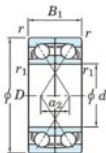

Rodamiento de bolas una hilera 7213-CDF-JTEKT - 7213-CDF-JTEKT

<https://www.123rodamiento.mx/rodamiento-cojinete/rodamiento-bola/una-hilera/7213-cdf-jtekt>

Boundary dimensions

Angular ball bearings Face to face (DF)

Bearing No.	Boundary dimensions(mm)					Basic load ratings(kN)		Fatigue load factor		Limiting speeds(min-1)
	d	D	B	r (min)	r1 (min)	C _r	C _{0r}	f ₀	Grease lub.	
7213CDF	65	120	46	1.5	1	155	125	8.1	14.6	5600