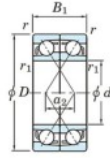

## Rodamiento de bolas una hilera 7216-CDF-JTEKT - 7216-CDF-JTEKT

<https://www.123rodamiento.mx/rodamiento-cojinete/rodamiento-bola/una-hilera/7216-cdf-jtekt>

Boundary dimensions

Angular ball bearings Face to face (DF)

Bearing No.	Boundary dimensions(mm)					Basic load ratings(kN)		Fatigue load limit(kN)		Limiting speeds(min-1)
	d	D	B	r (min)	r1 (min)	Cr	C0r	C0r	f0	
7216CDF	80	140	52	2	1	197	165	10	14.7	4700

## CARACTERÍSTICAS DEL PRODUCTO

Marca	JTEKT
N° Ean13	3616060650313
Diámetro interior	80 mm
Diámetro interior	3.15" inch
Diámetro exterior	140 mm
Diámetro exterior	5.512" inch
Espesor	52 mm
Espesor	2.047" inch
Velocidad límite	4700 rpm
Carga dinámica	197 kN
Carga estática	165 kN
Envasado	1