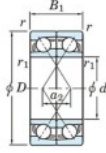

Rodamiento de bolas una hilera 7316-CDF-JTEKT - 7316-CDF-JTEKT

<https://www.123rodamiento.mx/rodamiento-cojinete/rodamiento-bola/una-hilera/7316-cdf-jtekt>

Boundary dimensions

Angular ball bearings Face to face (DF)

Bearing No.	Boundary dimensions (mm)						Basic load ratings (kN)		Fatigue load factor		Limiting speeds (min-1) Grease lub.
	d	D	B	r (min)	r1 (min)	Cr	Cor	C0	f0		
7316CDF	80	170	78	2.1	1.1	321	255	16.8	13.5	4100	