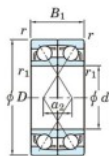

Rodamiento de bolas una hilera 7318-DF-JTEKT - 7318-DF-JTEKT

<https://www.123rodamiento.mx/rodamiento-cojinete/rodamiento-bola/una-hilera/7318-df-jtekt>

Boundary dimensions

Single ball bearings Face to face (DF)

Bearing No.	Boundary dimensions(mm)					Basic load ratings(kN)		Fatigue load factor		Limiting speeds(min-1)
	d	D	B	r1(min)	r1(max)	Cr	Cor	f0	f0	Grease lub.
7318DF	90	190	86	3	1.1	346	294	12.8	-	2600

CARACTERÍSTICAS DEL PRODUCTO