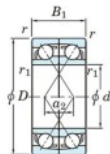

Rodamiento de bolas una hilera 7320-CDF-JTEKT - 7320-CDF-JTEKT

<https://www.123rodamiento.mx/rodamiento-cojinete/rodamiento-bola/una-hilera/7320-cdf-jtekt>

Boundary dimensions

4 balls (or bearings) Face to face (DF)

Bearing No.	Boundary dimensions(mm)				Basic load ratings(kN)		Fatigue load limit(kN)		Factor	Limiting speeds(min-1)
	d	D	B	r1	Cr	C0r	C0	F0		
7320CDF	100	215	94	3	1.1	451	415	17	13.4	3200 Grease lub.

CARACTERÍSTICAS DEL PRODUCTO