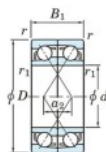

Rodamiento de bolas una hilera 7000-DF-FY-JTEKT - 7000-DF-FY-JTEKT

<https://www.123rodamiento.mx/rodamiento-cojinete/rodamiento-bola/una-hilera/7000-df-fy-jtekt>

Boundary dimensions

Profile ball bearings Face to face (DF)

Bearing No.	Boundary dimensions (mm)					Basic load ratings (kN)		Fatigue load factor		Limiting speeds (min-1)
	d	D	B	r (mm)	r1 (mm)	Cr	Cor	Cu	f0	Grease lub.
7000DF FY	10	26	16	0.3	-	10.1	4.65	0.24	-	27000