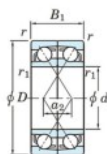

## Rodamiento de bolas una hilera 7901-CDF-FY-JTEKT - 7901-CDF-FY-JTEKT

<https://www.123rodamiento.mx/rodamiento-cojinete/rodamiento-bola/una-hilera/7901-cdf-fy-jtekt>

Boundary dimensions

#Single ball bearings Face to face (DF)

Bearing No.	Boundary dimensions (mm)					Basic load ratings (kN)		Fatigue load factor		Limiting speeds (min <sup>-1</sup> )
	d	D	B	r (mm)	r1 (mm)	C <sub>r</sub>	C <sub>0r</sub>	C <sub>u</sub>	f <sub>0</sub>	Grease lub.
7901CDF FY	12	24	12	0.3	-	6.45	3.45	0.14	14.7	37000

### CARACTERÍSTICAS DEL PRODUCTO

Marca	JTEKT
N° Ean13	3616060650672
Diámetro interior	12 mm
Diámetro exterior	24 mm
Espesor	12 mm
Velocidad límite	37000 rpm
Carga dinámica	6.45 kN
Carga estática	3.45 kN
Envasado	1