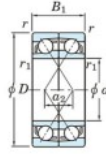

## Rodamiento de bolas una hilera 7201-BDF-FY-JTEKT - 7201-BDF-FY-JTEKT

<https://www.123rodamiento.mx/rodamiento-cojinete/rodamiento-bola/una-hilera/7201-bdf-fy-jtekt>

Boundary dimensions

Single row bearings Face to face (FF)

Bearing No.	Boundary dimensions(mm)					Basic load ratings(kN)		Fatigue load limit(kN)	factor	Limiting speeds(min-1)
	d	D	B	r1(min)	r1(max)	Cr	Cor			
7201BDF FY	12	32	20	0.6	-	14	6.8	0.48	-	16000

### CARACTERÍSTICAS DEL PRODUCTO

Marca	JTEKT
N° Ean13	3616060650719
Diámetro interior	12 mm
Diámetro exterior	32 mm
Espesor	20 mm
Velocidad límite	16000 rpm
Carga dinámica	14 kN
Carga estática	6.8 kN
Envasado	1