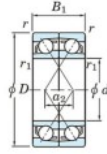

Rodamiento de bolas una hilera 7002-CDF-FY-JTEKT - 7002-CDF-FY-JTEKT

<https://www.123rodamiento.mx/rodamiento-cojinete/rodamiento-bola/una-hilera/7002-cdf-fy-jtekt>

Boundary dimensions

Single row bearings Face to face (FF)

Bearing No.	Boundary dimensions(mm)					Basic load ratings(kN)		Fatigue load factor		Limiting speeds(min-1)
	d	D	B	r1(min)	r1(max)	Cr	Cor	FO	FO	Grease lub.
7002CDF FY	15	32	18	0.3	-	13.4	7.4	0.38	14.1	28000