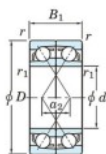

Rodamiento de bolas una hilera 7903-CDF-FY-JTEKT - 7903-CDF-FY-JTEKT

<https://www.123rodamiento.mx/rodamiento-cojinete/rodamiento-bola/una-hilera/7903-cdf-fy-jtekt>

Boundary dimensions

Angular ball bearings Face to face (DF)

Bearing No.	Boundary dimensions(mm)					Basic load ratings(kN)		Fatigue load factor		Limiting speeds(min-1)
	d	D	B	r (min)	r1 (min)	Cr	Cor	Cu	f0	Grease Lub.
7903CDF FY	17	30	14	0.3	-	10.1	5.9	0.24	14.9	28000

CARACTERÍSTICAS DEL PRODUCTO

Marca	JTEKT
N° Ean13	3616060650832
Diámetro interior	17 mm
Diámetro exterior	30 mm
Espesor	14 mm
Velocidad límite	28000 rpm
Carga dinámica	10.1 kN
Carga estática	5.9 kN
Envasado	1