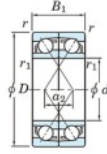

## Rodamiento de bolas una hilera 7904-CDF-FY-JTEKT - 7904-CDF-FY-JTEKT

<https://www.123rodamiento.mx/rodamiento-cojinete/rodamiento-bola/una-hilera/7904-cdf-fy-jtekt>

Boundary dimensions

Single row bearings Face to face (FF)

Bearing No.	Boundary dimensions(mm)					Basic load ratings(kN)		Fatigue load factor		Limiting speeds(min-1)
	d	D	B	r1(min)	r1(max)	Cr	Cor	Cu	f0	Grease lub.
7904CDF FY	20	37	18	0.3	-	14.8	9.15	0.47	14.9	24000

### CARACTERÍSTICAS DEL PRODUCTO

Marca	JTEKT
N° Ean13	3616060650931
Diámetro interior	20 mm
Diámetro interior	0.787" inch
Diámetro exterior	37 mm
Diámetro exterior	1.457" inch
Espesor	18 mm
Espesor	0.709" inch
Velocidad límite	24000 rpm
Carga dinámica	14.8 kN
Carga estática	9.15 kN
Envasado	1