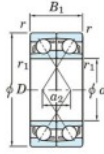

Rodamiento de bolas una hilera 7004-CDF-FY-JTEKT - 7004-CDF-FY-JTEKT

<https://www.123rodamiento.mx/rodamiento-cojinete/rodamiento-bola/una-hilera/7004-cdf-fy-jtekt>

Boundary dimensions

For shaft and bearings Face to face (DF)

Bearing No.	Boundary dimensions(mm)					Basic load ratings(kN)		Fatigue load factor		Limiting speeds(min-1)
	d	D	B	r (min)	r1 (min)	Cr	C0r	Ca	f0	Grease lub.
7004CDF FY	20	42	24	0.6	-	22.6	13.2	0.9	14.1	21000

CARACTERÍSTICAS DEL PRODUCTO

Marca	JTEKT
N° Ean13	3616060650962
Diámetro interior	20 mm
Diámetro interior	0.787" inch
Diámetro exterior	42 mm
Diámetro exterior	1.654" inch
Espesor	24 mm
Espesor	0.945" inch
Velocidad límite	21000 rpm
Carga dinámica	22.6 kN
Carga estática	13.2 kN
Envasado	1