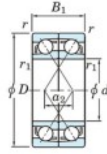

Rodamiento de bolas una hilera 7305-DF-FY-JTEKT - 7305-DF-FY-JTEKT

<https://www.123rodamiento.mx/rodamiento-cojinete/rodamiento-bola/una-hilera/7305-df-fy-jtekt>

Boundary dimensions

Single ball bearings Face to face (FF)

Bearing No.	Boundary dimensions(mm)					Basic load ratings(kN)		Fatigue load factor		Limiting speeds(min-1)
	d	D	B	r (min)	r1 (min)	Cr	C0r	C0r	f0	Grease lub.
7305DF FY	25	62	34	1.1	-	50.3	28.8	2.1	-	11000

CARACTERÍSTICAS DEL PRODUCTO

Marca	JTEKT
N° Ean13	3616060651136
Diámetro interior	25 mm
Diámetro interior	0.984" inch
Diámetro exterior	62 mm
Diámetro exterior	2.441" inch
Espesor	34 mm
Espesor	1.339" inch
Velocidad límite	11000 rpm
Carga dinámica	50.3 kN
Carga estática	28.8 kN
Envasado	1