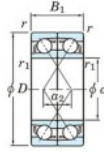

Rodamiento de bolas una hilera 7008-CDF-FY-JTEKT - 7008-CDF-FY-JTEKT

<https://www.123rodamiento.mx/rodamiento-cojinete/rodamiento-bola/una-hilera/7008-cdf-fy-jtekt>

Boundary dimensions

Angular ball bearings Face to face (DF)

Bearing No.	Boundary dimensions(mm)					Basic load ratings(kN)		Fatigue load factor		Limiting speeds(min-1)
	d	D	B	r1(min)	r1(max)	Cr	Cor	f0	f0	Grease lub.
7008CDF FY	40	68	30	1	-	41.7	31.8	1.9	15.4	12000

CARACTERÍSTICAS DEL PRODUCTO

Marca	JTEKT
N° Ean13	3616060651495
Diámetro interior	40 mm
Diámetro interior	1.575" inch
Diámetro exterior	68 mm
Diámetro exterior	2.677" inch
Espesor	30 mm
Espesor	1.181" inch
Velocidad límite	12000 rpm
Carga dinámica	41.7 kN
Carga estática	31.8 kN
Envasado	1