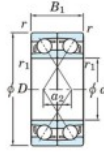

Rodamiento de bolas una hilera 7210-CDF-FY-JTEKT - 7210-CDF-FY-JTEKT

<https://www.123rodamiento.mx/rodamiento-cojinete/rodamiento-bola/una-hilera/7210-cdf-fy-jtekt>

Boundary dimensions

Angular ball bearings Face to face (DF)

Bearing No.	Boundary dimensions(mm)					Basic load ratings(kN)		Fatigue load limit(kN)		factor	Limiting speeds(min-1)
	d	D	B	r1(min)	r1(max)	Cr	Cor	C0r	f0		
7210CDF FY	50	90	40	1.1	-	86.9	63.6	4.1	14.6		9400

CARACTERÍSTICAS DEL PRODUCTO

Marca	JTEKT
N° Ean13	3616060651600
Diámetro interior	50 mm
Diámetro interior	1.969" inch
Diámetro exterior	90 mm
Diámetro exterior	3.543" inch
Espesor	40 mm
Espesor	1.575" inch
Velocidad límite	9400 rpm
Carga dinámica	86.9 kN
Carga estática	63.6 kN
Envasado	1