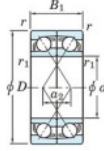

Rodamiento de bolas una hilera 7310-BDF-FY-JTEKT - 7310-BDF-FY-JTEKT

<https://www.123rodamiento.mx/rodamiento-cojinete/rodamiento-bola/una-hilera/7310-bdf-fy-jtekt>

Boundary dimensions

Wide and bearings Face to face (FF)

Bearing No.	Boundary dimensions(mm)					Basic load ratings(kN)		Fatigue load factor		Limiting speeds(min-1)
	d	D	B	r1(min)	r2(min)	Cr	Cor	Cu	f0	Grease lub.
7310BDF FY	50	110	54	2	-	131	88.6	5.8	-	4400