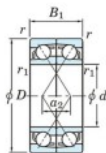

Rodamiento de bolas una hilera 7310-DF-FY-JTEKT - 7310-DF-FY-JTEKT

<https://www.123rodamiento.mx/rodamiento-cojinete/rodamiento-bola/una-hilera/7310-df-fy-jtekt>

Boundary dimensions

Angular ball bearings Face to face (DF)

Bearing No.	Boundary dimensions(mm)					Basic load ratings(kN)		Fatigue load limit(kN)	factor	Limiting speeds(min-1)
	d	D	B	r1(min)	r2(min)	Cr	C0r			
7310DF FY	50	110	54	2	-	142	96.3	6.7	-	5800

CARACTERÍSTICAS DEL PRODUCTO