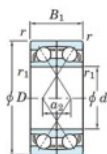

Rodamiento de bolas una hilera 7911-CDF-FY-JTEKT - 7911-CDF-FY-JTEKT

<https://www.123rodamiento.mx/rodamiento-cojinete/rodamiento-bola/una-hilera/7911-cdf-fy-jtekt>

Boundary dimensions

Single ball bearings Face to face (DF)

Bearing No.	Boundary dimensions(mm)					Basic load ratings(kN)		Fatigue load limit(kN) C ₁₀	factor f ₀	Limiting speeds(min-1) Grease lub.
	d	D	B	r1(min)	r1(max)	C _r	C _{0r}			
7911CDF FY	55	80	26	1	-	40	37	1.95	16.3	10000

CARACTERÍSTICAS DEL PRODUCTO

Marca	JTEKT
N° Ean13	3616060651679
Diámetro interior	55 mm
Diámetro interior	2.165" inch
Diámetro exterior	80 mm
Diámetro exterior	3.15" inch
Espesor	26 mm
Espesor	1.024" inch
Velocidad límite	10000 rpm
Carga dinámica	40 kN
Carga estática	37 kN
Envasado	1