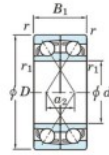

Rodamiento de bolas una hilera 7011-BDF-FY-JTEKT - 7011-BDF-FY-JTEKT

<https://www.123rodamiento.mx/rodamiento-cojinete/rodamiento-bola/una-hilera/7011-bdf-fy-jtekt>

Boundary dimensions

Single ball bearings Face to face (FF)

Bearing No.	Boundary dimensions (mm)					Basic load ratings (kN)		Fatigue load limit (kN)	factor	Limiting speeds (min-1)
	d	D	B	r (min)	r1 (min)	Cr	Cor	Cur	f0	Grease lub.
7011BDF FY	55	90	36	1.1	-	56.7	47.5	2.55	-	5000

CARACTERÍSTICAS DEL PRODUCTO

Marca	JTEKT
N° Ean13	3616060651693
Diámetro interior	55 mm
Diámetro exterior	90 mm
Espesor	36 mm
Velocidad límite	5000 rpm
Carga dinámica	56.7 kN
Carga estática	47.5 kN
Envasado	1