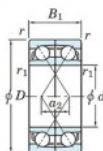

Rodamiento de bolas una hilera 7011-CDF-FY-JTEKT - 7011-CDF-FY-JTEKT

<https://www.123rodamiento.mx/rodamiento-cojinete/rodamiento-bola/una-hilera/7011-cdf-fy-jtekt>

Boundary dimensions

Regular ball bearings Face to face (FF)

Bearing No.	Boundary dimensions (mm)					Basic load ratings (kN)		Fatigue load factor		Limiting speeds (min-1)
	d	D	B	r1 (min)	r1 (max)	Cr	Cor	Cu	f0	Grease lub.
7011CDFFY	55	90	36	1.1	-	69.3	57.3	3.35	15.5	9100