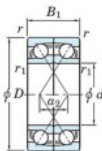

Rodamiento de bolas una hilera 7912-CDF-FY-JTEKT - 7912-CDF-FY-JTEKT

<https://www.123rodamiento.mx/rodamiento-cojinete/rodamiento-bola/una-hilera/7912-cdf-fy-jtekt>

Boundary dimensions

Original ball bearings Face to face (DF)

Bearing No.	Boundary dimensions(mm)					Basic load ratings(kN)		Fatigue load factor		Limiting speeds(min-1)
	d	D	B	r (min)	r1 (min)	Cr	Cor	Du	f0	Grease lub.
7912CDF FY	60	85	26	1	-	47.2	43.6	2.35	16.3	9100

CARACTERÍSTICAS DEL PRODUCTO

Marca	JTEKT
N° Ean13	3616060651815
Diámetro interior	60 mm
Diámetro interior	2.362" inch
Diámetro exterior	85 mm
Diámetro exterior	3.346" inch
Espesor	26 mm
Espesor	1.024" inch
Velocidad límite	9100 rpm
Carga dinámica	47.2 kN
Carga estática	43.6 kN
Envasado	1