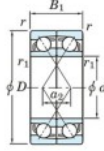

## Rodamiento de bolas una hilera HAR-012-CDF-JTEKT - HAR-012-CDF-JTEKT

<https://www.123rodamiento.mx/rodamiento-cojinete/rodamiento-bola/una-hilera/har-012-cdf-jtekt>

Boundary dimensions

RODAMIENTO BEARING

For single row bearings Face to face (FF)

Bearing No.	Boundary dimensions(mm)					Basic load ratings(kN)		Fatigue load limit(kN)	factor	Limiting speeds(min-1)
	d	D	B	r1(min)	r1(max)	Cr	Cor	Cu	f0	Grease lub.
HAR012CDF	60	95	36	1.1	-	-	21.7	-	8.5	11000

### CARACTERÍSTICAS DEL PRODUCTO

Marca	JTEKT
N° Ean13	3616060651822
Diámetro interior	60 mm
Diámetro interior	2.362" inch
Diámetro exterior	95 mm
Diámetro exterior	3.74" inch
Espesor	36 mm
Espesor	1.417" inch
Velocidad límite	11000 rpm
Carga estática	21.7 kN
Envasado	1