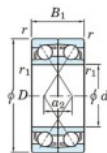

## Rodamiento de bolas una hilera 7013-BDF-FY-JTEKT - 7013-BDF-FY-JTEKT

<https://www.123rodamiento.mx/rodamiento-cojinete/rodamiento-bola/una-hilera/7013-bdf-fy-jtekt>

Boundary dimensions

Single row bearings Face to face (FF)

Bearing No.	Boundary dimensions(mm)					Basic load ratings(kN)		Fatigue load limit(kN)	factor	Limiting speeds(min-1)
	d	D	B	r1(min)	r1(max)	Cr	Cor	CL	f0	Grease lub.
7013BDF FY	65	100	36	1.1	-	61.2	56.6	2.95	-	4300

### CARACTERÍSTICAS DEL PRODUCTO

Marca	JTEKT
N° Ean13	3616060651976
Diámetro interior	65 mm
Diámetro interior	2.559" inch
Diámetro exterior	100 mm
Diámetro exterior	3.937" inch
Espesor	36 mm
Espesor	1.417" inch
Velocidad límite	4300 rpm
Carga dinámica	61.2 kN
Carga estática	56.6 kN
Envasado	1