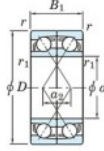

Rodamiento de bolas una hilera 7213-BDF-FY-JTEKT - 7213-BDF-FY-JTEKT

<https://www.123rodamiento.mx/rodamiento-cojinete/rodamiento-bola/una-hilera/7213-bdf-fy-jtekt>

Boundary dimensions

Single row bearings Face to face (FF)

Bearing No.	Boundary dimensions (mm)					Basic load ratings (kN)		Fatigue load factor		Limiting speeds (min-1)
	d	D	B	r1 (min)	r2 (min)	Cr	Cor	Cu	F0	Grease lub.
7213BDF FY	65	120	46	1.5	-	124	98.7	5.8	-	3900