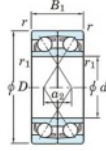

Rodamiento de bolas una hilera 7313-CDF-FY-JTEKT - 7313-CDF-FY-JTEKT

<https://www.123rodamiento.mx/rodamiento-cojinete/rodamiento-bola/una-hilera/7313-cdf-fy-jtekt>

Boundary dimensions

Roller bearings Face to face (FF)

Bearing No.	Boundary dimensions(mm)					Basic load ratings(kN)		Fatigue load limit(kN)		factor f0	Limiting speeds(min-1) Grease lub.
	d	D	B	r1(min)	r1(max)	Cr	Cor	Cu			
7313CDF FY	65	140	66	2.1	-	228	161	11.8	13.4	6300	

CARACTERÍSTICAS DEL PRODUCTO

Marca	JTEKT
N° Ean13	3616060652058
Diámetro interior	65 mm
Diámetro interior	2.559" inch
Diámetro exterior	140 mm
Diámetro exterior	5.512" inch
Espesor	66 mm
Espesor	2.598" inch
Velocidad límite	6300 rpm
Carga dinámica	228 kN
Carga estática	161 kN
Envasado	1