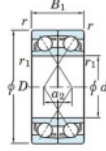

## Rodamiento de bolas una hilera 7413-BDF-FY-JTEKT - 7413-BDF-FY-JTEKT

<https://www.123rodamiento.mx/rodamiento-cojinete/rodamiento-bola/una-hilera/7413-bdf-fy-jtekt>

Boundary dimensions

40 mm ball bearings Face to face (DF)

Bearing No.	Boundary dimensions(mm)					Basic load ratings(kN)		Fatigue load limit(kN)	factor	Limiting speeds(min-1)
	d	D	B	r1(min)	r1(max)	Cr	Cor			
7413BDF FY	65	160	74	2.1	-	262	194	12.7	-	2600

### CARACTERÍSTICAS DEL PRODUCTO

Marca	JTEKT
N° Ean13	3616060652065
Diámetro interior	65 mm
Diámetro exterior	160 mm
Espesor	74 mm
Velocidad límite	2600 rpm
Carga dinámica	262 kN
Carga estática	194 kN
Envasado	1