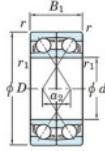

Rodamiento de bolas una hilera 7414-DF-FY-JTEKT - 7414-DF-FY-JTEKT

<https://www.123rodamiento.mx/rodamiento-cojinete/rodamiento-bola/una-hilera/7414-df-fy-jtekt>

Boundary dimensions

Angular ball bearings Face to face (DF)

Bearing No.	Boundary dimensions(mm)					Basic load ratings(kN)		Fatigue load factor		Limiting speeds(min-1)
	d	D	B	r (mm)	r1 (mm)	Cr	Cor	Cu	f0	Grease lub.
7414DF FY	70	180	84	3	-	303	230	10.6	-	2700

CARACTERÍSTICAS DEL PRODUCTO

Marca	JTEKT
N° Ean13	3616060652218
Diámetro interior	70 mm
Diámetro interior	2.756" inch
Diámetro exterior	180 mm
Diámetro exterior	7.087" inch
Espesor	84 mm
Espesor	3.307" inch
Velocidad límite	2700 rpm
Carga dinámica	303 kN
Carga estática	230 kN
Envasado	1