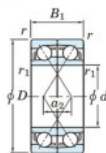

Rodamiento de bolas una hilera HAR-015-CDF-JTEKT - HAR-015-CDF-JTEKT

<https://www.123rodamiento.mx/rodamiento-cojinete/rodamiento-bola/una-hilera/har-015-cdf-jtekt>

Boundary dimensions

Single ball bearings Face to face (DF)

Bearing No.	Boundary dimensions(mm)					Basic load ratings(kN)		Fatigue load limit(kN)		Limiting speeds(min-1)
	d	D	B	r1(mm)	r2(mm)	Cr	Cor	C0	f0	
HAR015CDF	75	115	40	1.1	-	—	32.4	—	8.5	9300

CARACTERÍSTICAS DEL PRODUCTO

Marca	JTEKT
N° Ean13	3616060652249
Diámetro interior	75 mm
Diámetro interior	2.953" inch
Diámetro exterior	115 mm
Diámetro exterior	4.528" inch
Espesor	40 mm
Espesor	1.575" inch
Velocidad límite	9300 rpm
Carga estática	32.4 kN
Envasado	1