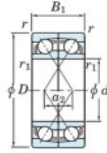

## Rodamiento de bolas una hilera 7215-DF-FY-JTEKT - 7215-DF-FY-JTEKT

<https://www.123rodamiento.mx/rodamiento-cojinete/rodamiento-bola/una-hilera/7215-df-fy-jtekt>

Boundary dimensions

Single ball bearings Face to face (DF)

Bearing No.	Boundary dimensions(mm)					Basic load ratings(kN)		Fatigue load limit(kN)	factor	Limiting speeds(min-1)
	d	D	B	r (min)	r1 (min)	Cr	Cor	Cu	f0	Grease lub.
7215DF FY	75	130	50	1.5	-	161	130	7.9	-	4600

## CARACTERÍSTICAS DEL PRODUCTO

Marca	JTEKT
N° Ean13	3616060652300
Diámetro interior	75 mm
Diámetro interior	2.953" inch
Diámetro exterior	130 mm
Diámetro exterior	5.118" inch
Espesor	50 mm
Espesor	1.969" inch
Velocidad límite	4600 rpm
Carga dinámica	161 kN
Carga estática	130 kN
Envasado	1