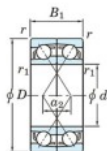

## Rodamiento de bolas una hilera 7215-CDF-FY-JTEKT - 7215-CDF-FY-JTEKT

<https://www.123rodamiento.mx/rodamiento-cojinete/rodamiento-bola/una-hilera/7215-cdf-fy-jtekt>

Boundary dimensions

Wider ball bearings Face to face (FF)

Bearing No.	Boundary dimensions(mm)					Basic load ratings(kN)		Fatigue load factor		Limiting speeds(min-1)
	d	D	B	r1(mm)	r2(mm)	Cr	Cor	CU	FO	Grease lub.
7215CDF FY	75	130	50	1.5	-	175	141	8.95	14.6	6400

### CARACTERÍSTICAS DEL PRODUCTO

Marca	JTEKT
N° Ean13	3616060652324
Diámetro interior	75 mm
Diámetro exterior	130 mm
Espesor	50 mm
Velocidad límite	6400 rpm
Carga dinámica	175 kN
Carga estática	141 kN
Envasado	1