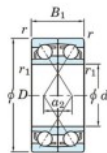

## Rodamiento de bolas una hilera 7315-BDF-FY-JTEKT - 7315-BDF-FY-JTEKT

<https://www.123rodamiento.mx/rodamiento-cojinete/rodamiento-bola/una-hilera/7315-bdf-fy-jtekt>

Boundary dimensions

Single row bearings Face to face (FF)

Bearing No.	Boundary dimensions(mm)					Basic load ratings(kN)		Fatigue load limit(kN)	factor	Limiting speeds(min-1)
	d	D	B	r (min)	r1 (min)	Cr	Cor	Co	f0	Grease lub.
7315BDF FY	75	160	74	2.1	-	239	178	10.7	-	3000

### CARACTERÍSTICAS DEL PRODUCTO

Marca	JTEKT
N° Ean13	3616060652331
Diámetro interior	75 mm
Diámetro interior	2.953" inch
Diámetro exterior	160 mm
Diámetro exterior	6.299" inch
Espesor	74 mm
Espesor	2.913" inch
Velocidad límite	3000 rpm
Carga dinámica	239 kN
Carga estática	178 kN
Envasado	1