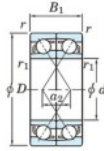

Rodamiento de bolas una hilera 7016-BDF-FY-JTEKT - 7016-BDF-FY-JTEKT

<https://www.123rodamiento.mx/rodamiento-cojinete/rodamiento-bola/una-hilera/7016-bdf-fy-jtekt>

Boundary dimensions

Angular ball bearings Face to face (FF)

Bearing No.	Boundary dimensions (mm)					Basic load ratings (kN)		Fatigue load factor		Limiting speeds (min ⁻¹)
	d	D	B	r (mm)	r1 (mm)	Cr	Cor	Cu	f0	Grease Lub.
7016BDF FY	80	125	44	1.1	-	97.1	91.3	4.75	-	3500