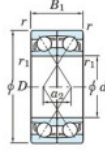

Rodamiento de bolas una hilera 7016-DF-FY-JTEKT - 7016-DF-FY-JTEKT

<https://www.123rodamiento.mx/rodamiento-cojinete/rodamiento-bola/una-hilera/7016-df-fy-jtekt>

Boundary dimensions

Angular ball bearings Face to face (DF)

Bearing No.	Boundary dimensions(mm)					Basic load ratings(kN)		Fatigue load limit(kN)	factor	Limiting speeds(min-1)
	d	D	B	r (mm)	r1 (mm)	C _r	C _{0r}			
7016DF FY	80	125	44	1.1	-	108	101	5.5	-	4600

CARACTERÍSTICAS DEL PRODUCTO