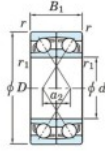

Rodamiento de bolas una hilera 7016-CDF-FY-JTEKT - 7016-CDF-FY-JTEKT

<https://www.123rodamiento.mx/rodamiento-cojinete/rodamiento-bola/una-hilera/7016-cdf-fy-jtekt>

Boundary dimensions

Angular contact bearings Face to face (DF)

Bearing No.	Boundary dimensions(mm)					Basic load ratings(kN)		Fatigue load factor		Limiting speeds(min-1)
	d	D	B	r (mm)	r1 (mm)	Cr	C0r	Cu	f0	Grease lub.
7016CDF FY	80	125	44	1.1	-	119	111	6.2	15.7	6400