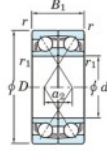

## Rodamiento de bolas una hilera 7317-BDF-FY-JTEKT - 7317-BDF-FY-JTEKT

<https://www.123rodamiento.mx/rodamiento-cojinete/rodamiento-bola/una-hilera/7317-bdf-fy-jtekt>

Boundary dimensions

Modeling bearings Face to face (DF)

Bearing No.	Boundary dimensions(mm)					Basic load ratings(kN)		Fatigue load limit(kN)	factor	Limiting speeds(min-1)
	d	D	B	r (mm)	r1 (mm)	Cr	Cor	Cu	f0	Grease lub.
7317BDF FY	85	180	82	3	-	279	223	12.6	-	2700

### CARACTERÍSTICAS DEL PRODUCTO

Marca	JTEKT
N° Ean13	3616060652645
Diámetro interior	85 mm
Diámetro interior	3.346" inch
Diámetro exterior	180 mm
Diámetro exterior	7.087" inch
Espesor	82 mm
Espesor	3.228" inch
Velocidad límite	2700 rpm
Carga dinámica	279 kN
Carga estática	223 kN
Envasado	1