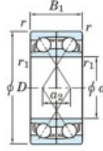

Rodamiento de bolas una hilera 7918-CDF-FY-JTEKT - 7918-CDF-FY-JTEKT

<https://www.123rodamiento.mx/rodamiento-cojinete/rodamiento-bola/una-hilera/7918-cdf-fy-jtekt>

Boundary dimensions

Ball bearing bearings Face to face (FF)

Bearing No.	Boundary dimensions(mm)					Basic load ratings(kN)		Fatigue load limit(kN) C ₁₀	factor f ₀	Limiting speeds(min-1) Grease lub.
	d	D	B	r (mm)	r1 (mm)	C _r	C _{0r}			
7918CDF FY	90	125	36	1.1	-	80.3	85.2	4.25	16.6	6200