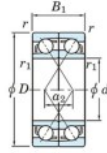

Rodamiento de bolas una hilera 7320-BDF-FY-JTEKT - 7320-BDF-FY-JTEKT

<https://www.123rodamiento.mx/rodamiento-cojinete/rodamiento-bola/una-hilera/7320-bdf-fy-jtekt>

Boundary dimensions

Single ball bearings Face to face (FF)

Bearing No.	Boundary dimensions(mm)					Basic load ratings(kN)		Fatigue load factor		Limiting speeds(min-1)
	d	D	B	r1(min)	r1(max)	Cr	Cor	Cu	f0	(Grease lub.)
7320BDF FY	100	215	94	3	-	342	297	12.2	-	2200

CARACTERÍSTICAS DEL PRODUCTO

Marca	JTEKT
N° Ean13	3616060653055
Diámetro interior	100 mm
Diámetro interior	3.937" inch
Diámetro exterior	215 mm
Diámetro exterior	8.465" inch
Espesor	94 mm
Espesor	3.701" inch
Velocidad límite	2200 rpm
Carga dinámica	342 kN
Carga estática	297 kN
Envasado	1