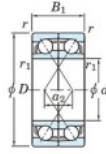

Rodamiento de bolas una hilera 7024-DF-FY-JTEKT - 7024-DF-FY-JTEKT

<https://www.123rodamiento.mx/rodamiento-cojinete/rodamiento-bola/una-hilera/7024-df-fy-jtekt>

Boundary dimensions

Single row bearings Face to face (DF)

Bearing No.	Boundary dimensions(mm)						Basic load ratings(kN)		Fatigue load factor		Limiting speeds(min-1)
	d	D	B	r1(min)	r1(max)	-	Cr	Cor	C0	F0	Grease lub.
7024DF FY	120	180	56	2	-	-	196	206	9	-	3100

CARACTERÍSTICAS DEL PRODUCTO

Marca	JTEKT
N° Ean13	3616060653369
Diámetro interior	120 mm
Diámetro interior	4.724" inch
Diámetro exterior	180 mm
Diámetro exterior	7.087" inch
Espesor	56 mm
Espesor	2.205" inch
Velocidad límite	3100 rpm
Carga dinámica	196 kN
Carga estática	206 kN
Envasado	1