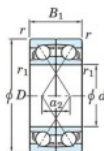

Rodamiento de bolas una hilera 7224-CDF-FY-JTEKT - 7224-CDF-FY-JTEKT

<https://www.123rodamiento.mx/rodamiento-cojinete/rodamiento-bola/una-hilera/7224-cdf-fy-jtekt>

Boundary dimensions

Single row bearings Face to face (FF)

Bearing No.	Boundary dimensions(mm)					Basic load ratings(kN)		Fatigue load factor		Limiting speeds(min-1)
	d	D	B	r1(mm)	r1(min)	C _{0r}	C _{0r}	C _{0r}	f0	Grease Lub.
7224CDF FY	120	215	80	2.1	-	385	359	17.9	14.6	3800