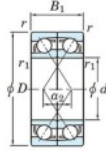

Rodamiento de bolas una hilera 7926-CDF-FY-JTEKT - 7926-CDF-FY-JTEKT

<https://www.123rodamiento.mx/rodamiento-cojinete/rodamiento-bola/una-hilera/7926-cdf-fy-jtekt>

Boundary dimensions

Angular ball bearings Face to face (DF)

Bearing No.	Boundary dimensions(mm)					Basic load ratings(kN)		Fatigue load factor		Limiting speeds(min-1)
	d	D	B	r1(min)	r1(max)	Cr	Cor	Cu	f0	Grease lub.
7926CDF FY	130	180	48	1.5	-	177	200	8.45	16.4	4300