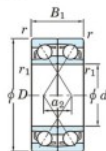

Rodamiento de bolas una hilera 7226-CDF-FY-JTEKT - 7226-CDF-FY-JTEKT

<https://www.123rodamiento.mx/rodamiento-cojinete/rodamiento-bola/una-hilera/7226-cdf-fy-jtekt>

Boundary dimensions

Radial ball bearings Face to face (FF)

Bearing No.	Boundary dimensions (mm)					Basic load ratings (kN)		Fatigue load factor		Limiting speeds (min-1)
	d	D	B	r (mm)	r1 (mm)	Cr	Cor	Cu	f0	Grease lub.
7226CDF FY	130	230	80	3	-	433	428	16.5	14.7	3500