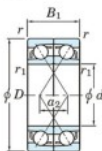

## Rodamiento de bolas una hilera 7326-CDF-FY-JTEKT - 7326-CDF-FY-JTEKT

<https://www.123rodamiento.mx/rodamiento-cojinete/rodamiento-bola/una-hilera/7326-cdf-fy-jtekt>

Boundary dimensions

Single ball bearings Face to face (FF)

Bearing No.	Boundary dimensions(mm)					Basic load ratings(kN)		Fatigue load factor		Limiting speeds(min-1)
	d	D	B	r (min)	r1 (min)	C <sub>r</sub>	C <sub>0r</sub>	C <sub>0a</sub>	f <sub>0</sub>	Grease lub.
<b>7326CDF FY</b>	130	280	116	4	-	597	629	22.7	13.7	3000

### CARACTERÍSTICAS DEL PRODUCTO

Marca	JTEKT
N° Ean13	3616060653543
Diámetro interior	130 mm
Diámetro exterior	280 mm
Espesor	116 mm
Velocidad límite	3000 rpm
Carga dinámica	597 kN
Carga estática	629 kN
Envasado	1