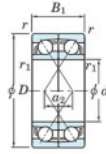

Rodamiento de bolas una hilera 7228-BDF-FY-JTEKT - 7228-BDF-FY-JTEKT

<https://www.123rodamiento.mx/rodamiento-cojinete/rodamiento-bola/una-hilera/7228-bdf-fy-jtekt>

Boundary dimensions

123 BEARING

Single row bearings Face to face (FF)

Bearing No.	Boundary dimensions (mm)					Basic load ratings (kN)		Fatigue load limit (kN)	factor	Limiting speeds (min ⁻¹)
	d	D	B	r1 (mm)	r2 (mm)	Cr	Cor			
7228BDF FY	140	250	84	3	-	401	426	15,7	-	1700